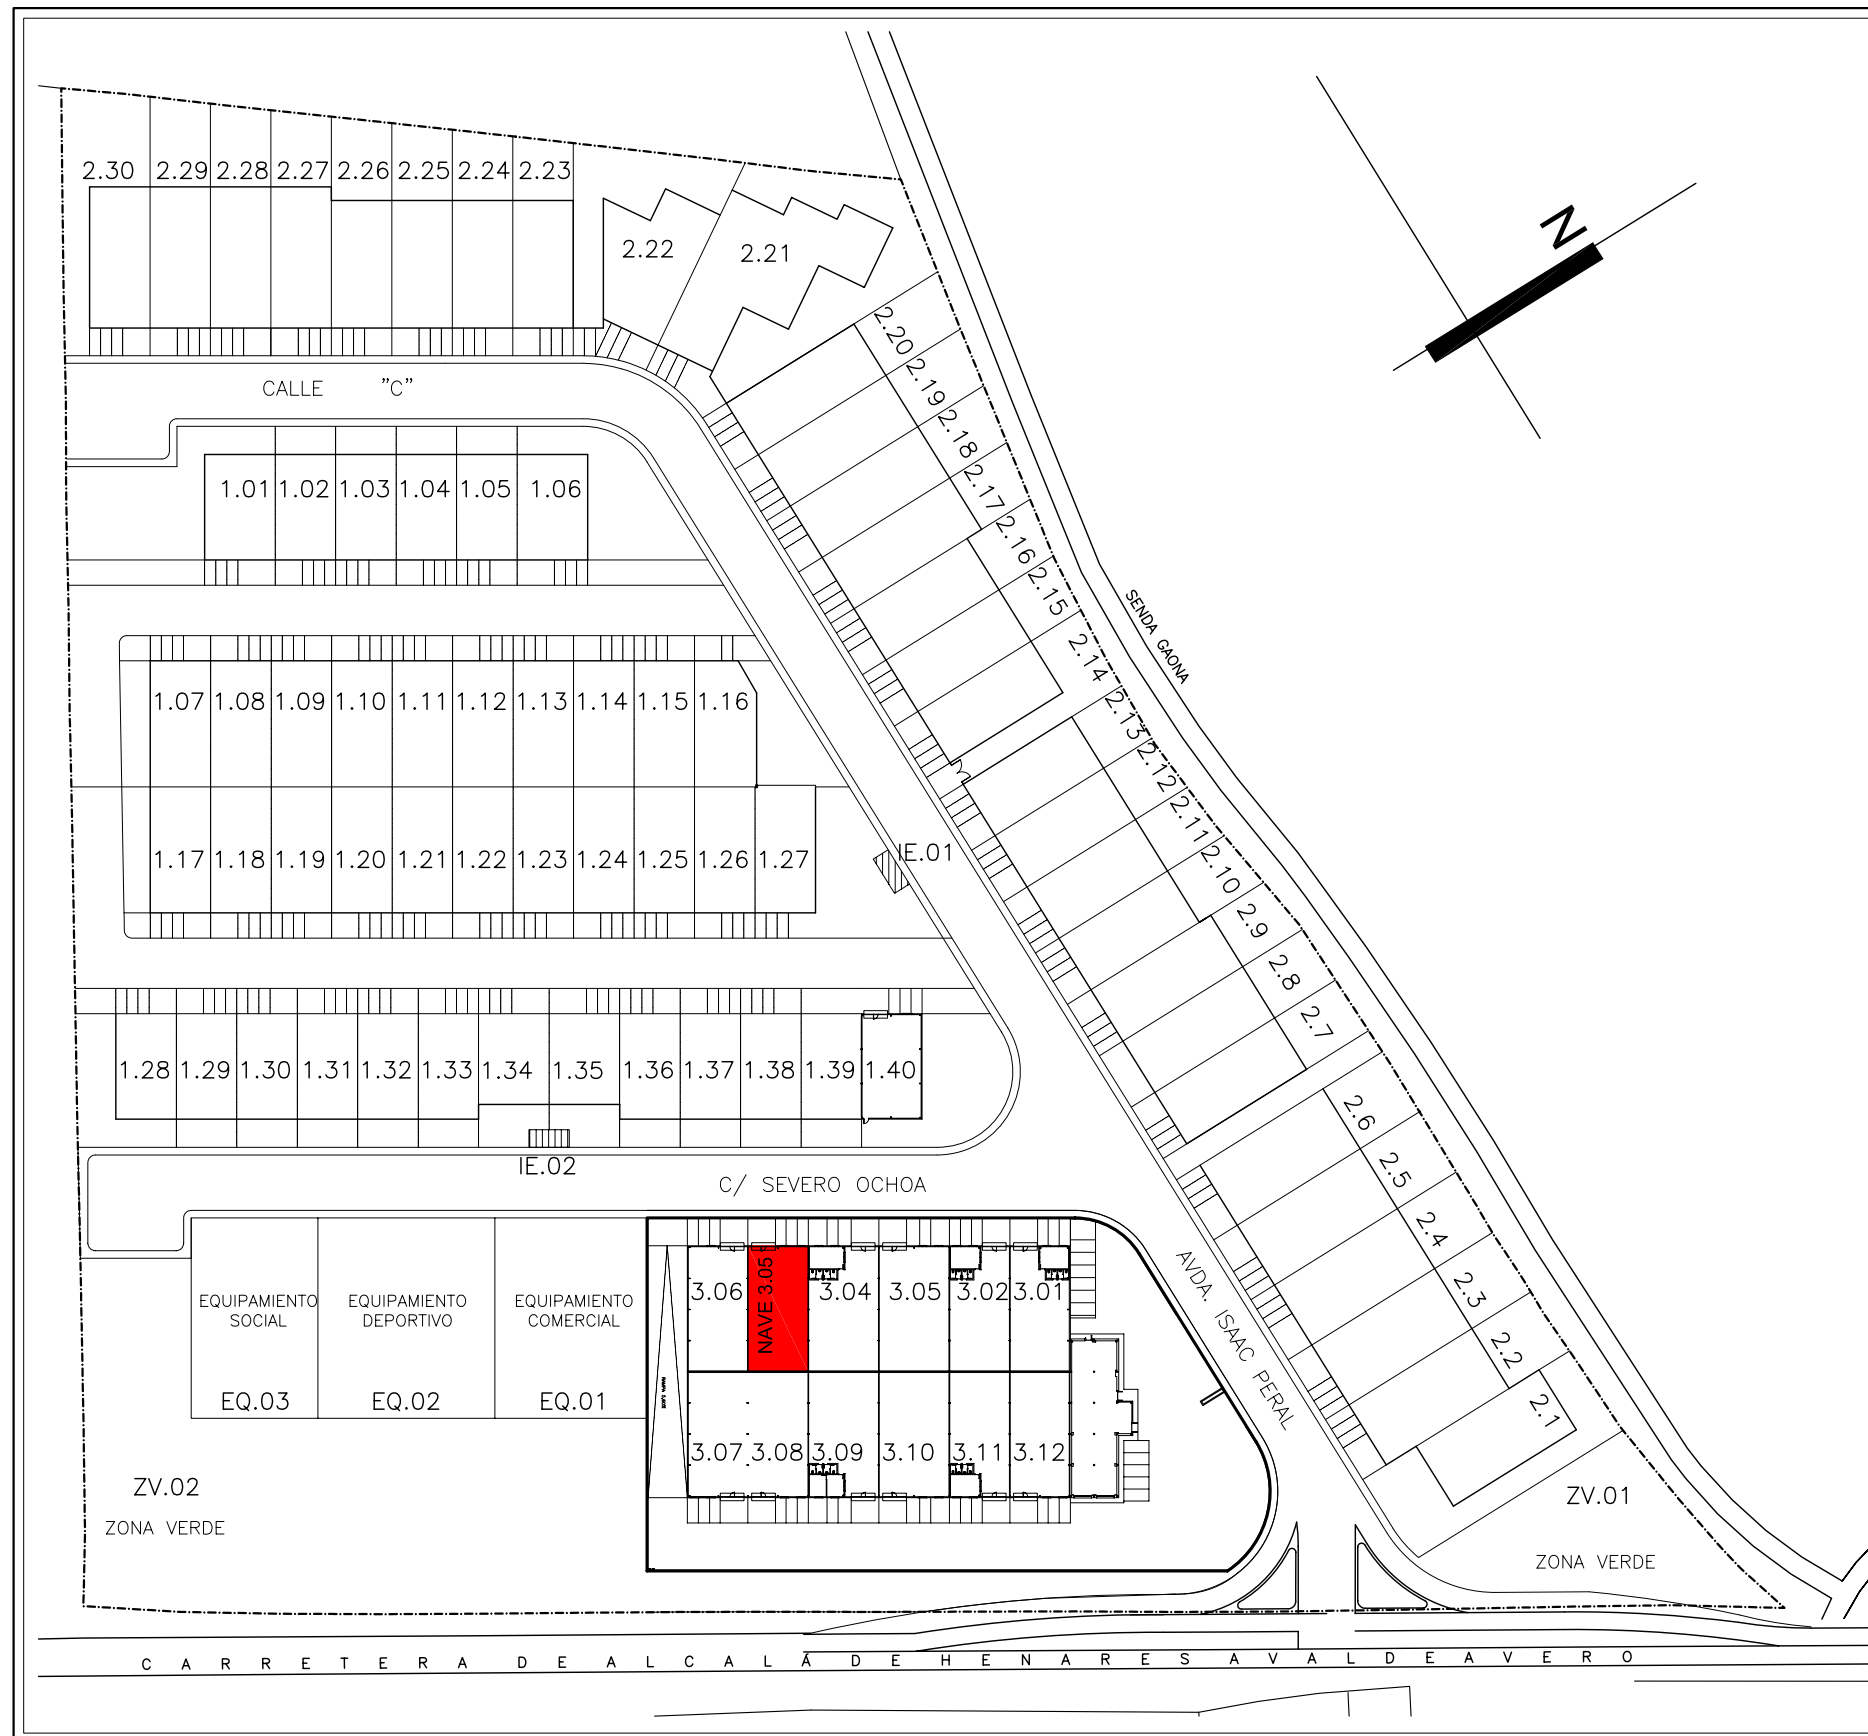

POLÍGONO INDUSTRIAL
"EL FRONTAL"
Valdeavero, Madrid.

NAVE 3.05

PLANOS:

Situación

- Emplazamiento
- Planta de Distribución
- Cotas y Superficies
- Alzados

FECHA:
MARZO DE 2012

ESCALA:
1:1500

AVANCE URBANO
Promoción Inmobiliaria

NAVE 3.05

PLANOS:

- Situación
- Emplazamiento**
- Planta de Distribución
- Cotas y Superficies
- Alzados

FECHA:
MARZO DE 2012
ESCALA:
1:1500

C/ SEVERO OCHOA

NAVE 3.05

PLANOS:

- Situación
- Emplazamiento
- Planta de Distribución**
- Cotas y Superficies
- Alzados

FECHA:
MARZO DE 2012

ESCALA:
1:400

AVANCE URBANO
Promoción Inmobiliaria

NAVE 3.05

PLANOS:

- Situación
- Emplazamiento
- Planta de Distribución
- Cotas y Superficies**
- Alzados

FECHA:
MARZO DE 2012

ESCALA:
1:100

AVANCE URBANO
Promoción Inmobiliaria

NAVE 3.05

PLANOS:

- Situación
- Emplazamiento
- Planta de Distribución
- Cotas y Superficies
- Alzado y Sección**

FECHA:
MARZO DE 2012
ESCALA:
1:150