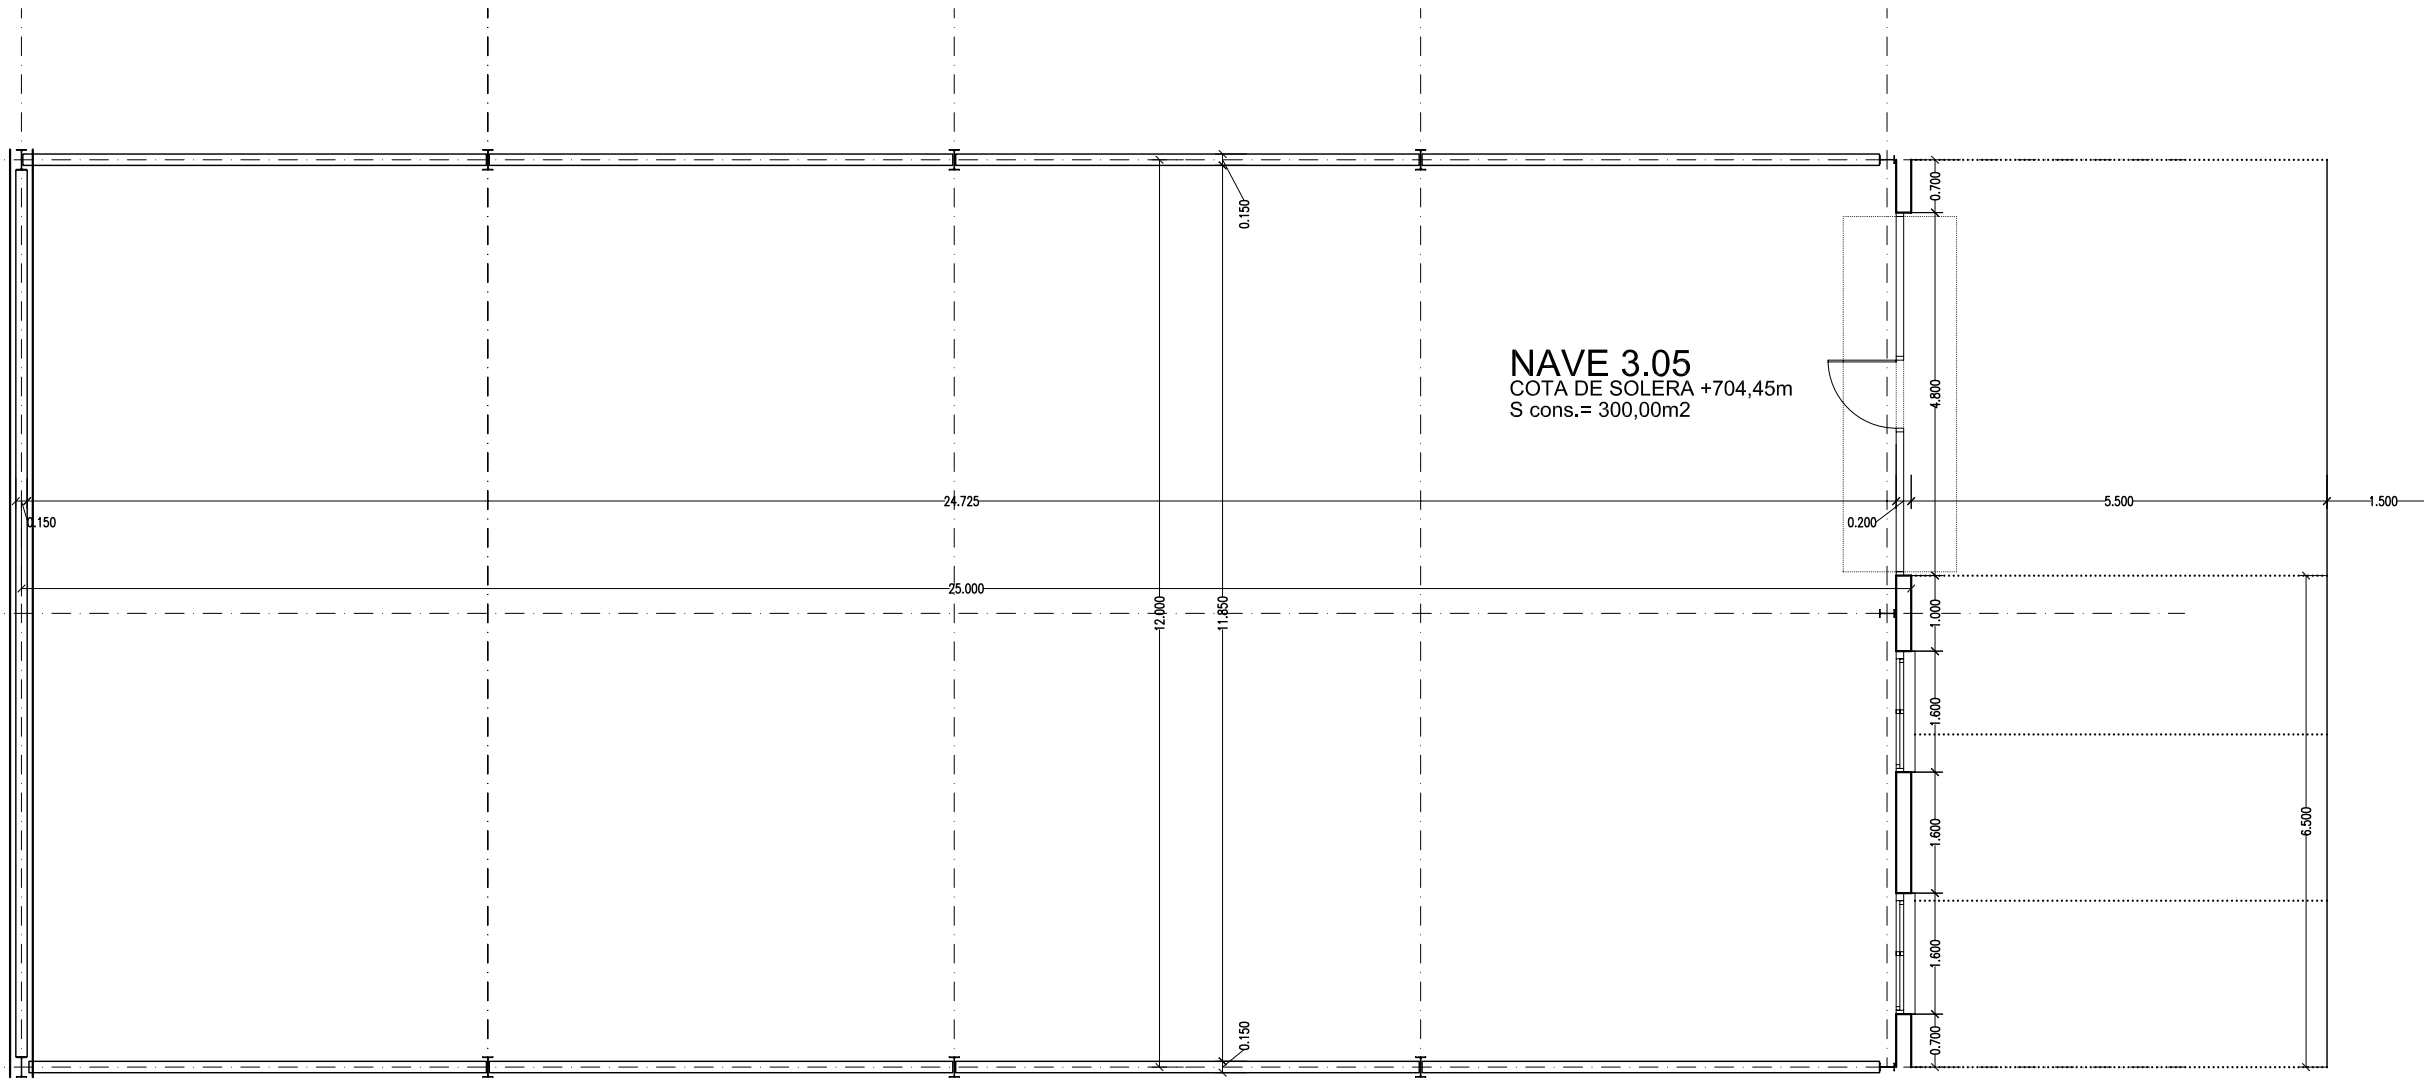

PLANOS:

- Situación
- Emplazamiento
- Planta de Distribución
- **Cotas y Superficies**
- Alzados

FECHA:
MARZO DE 2012

ESCALA:
1:100

AVANCE URBANO
Promoción Inmobiliaria