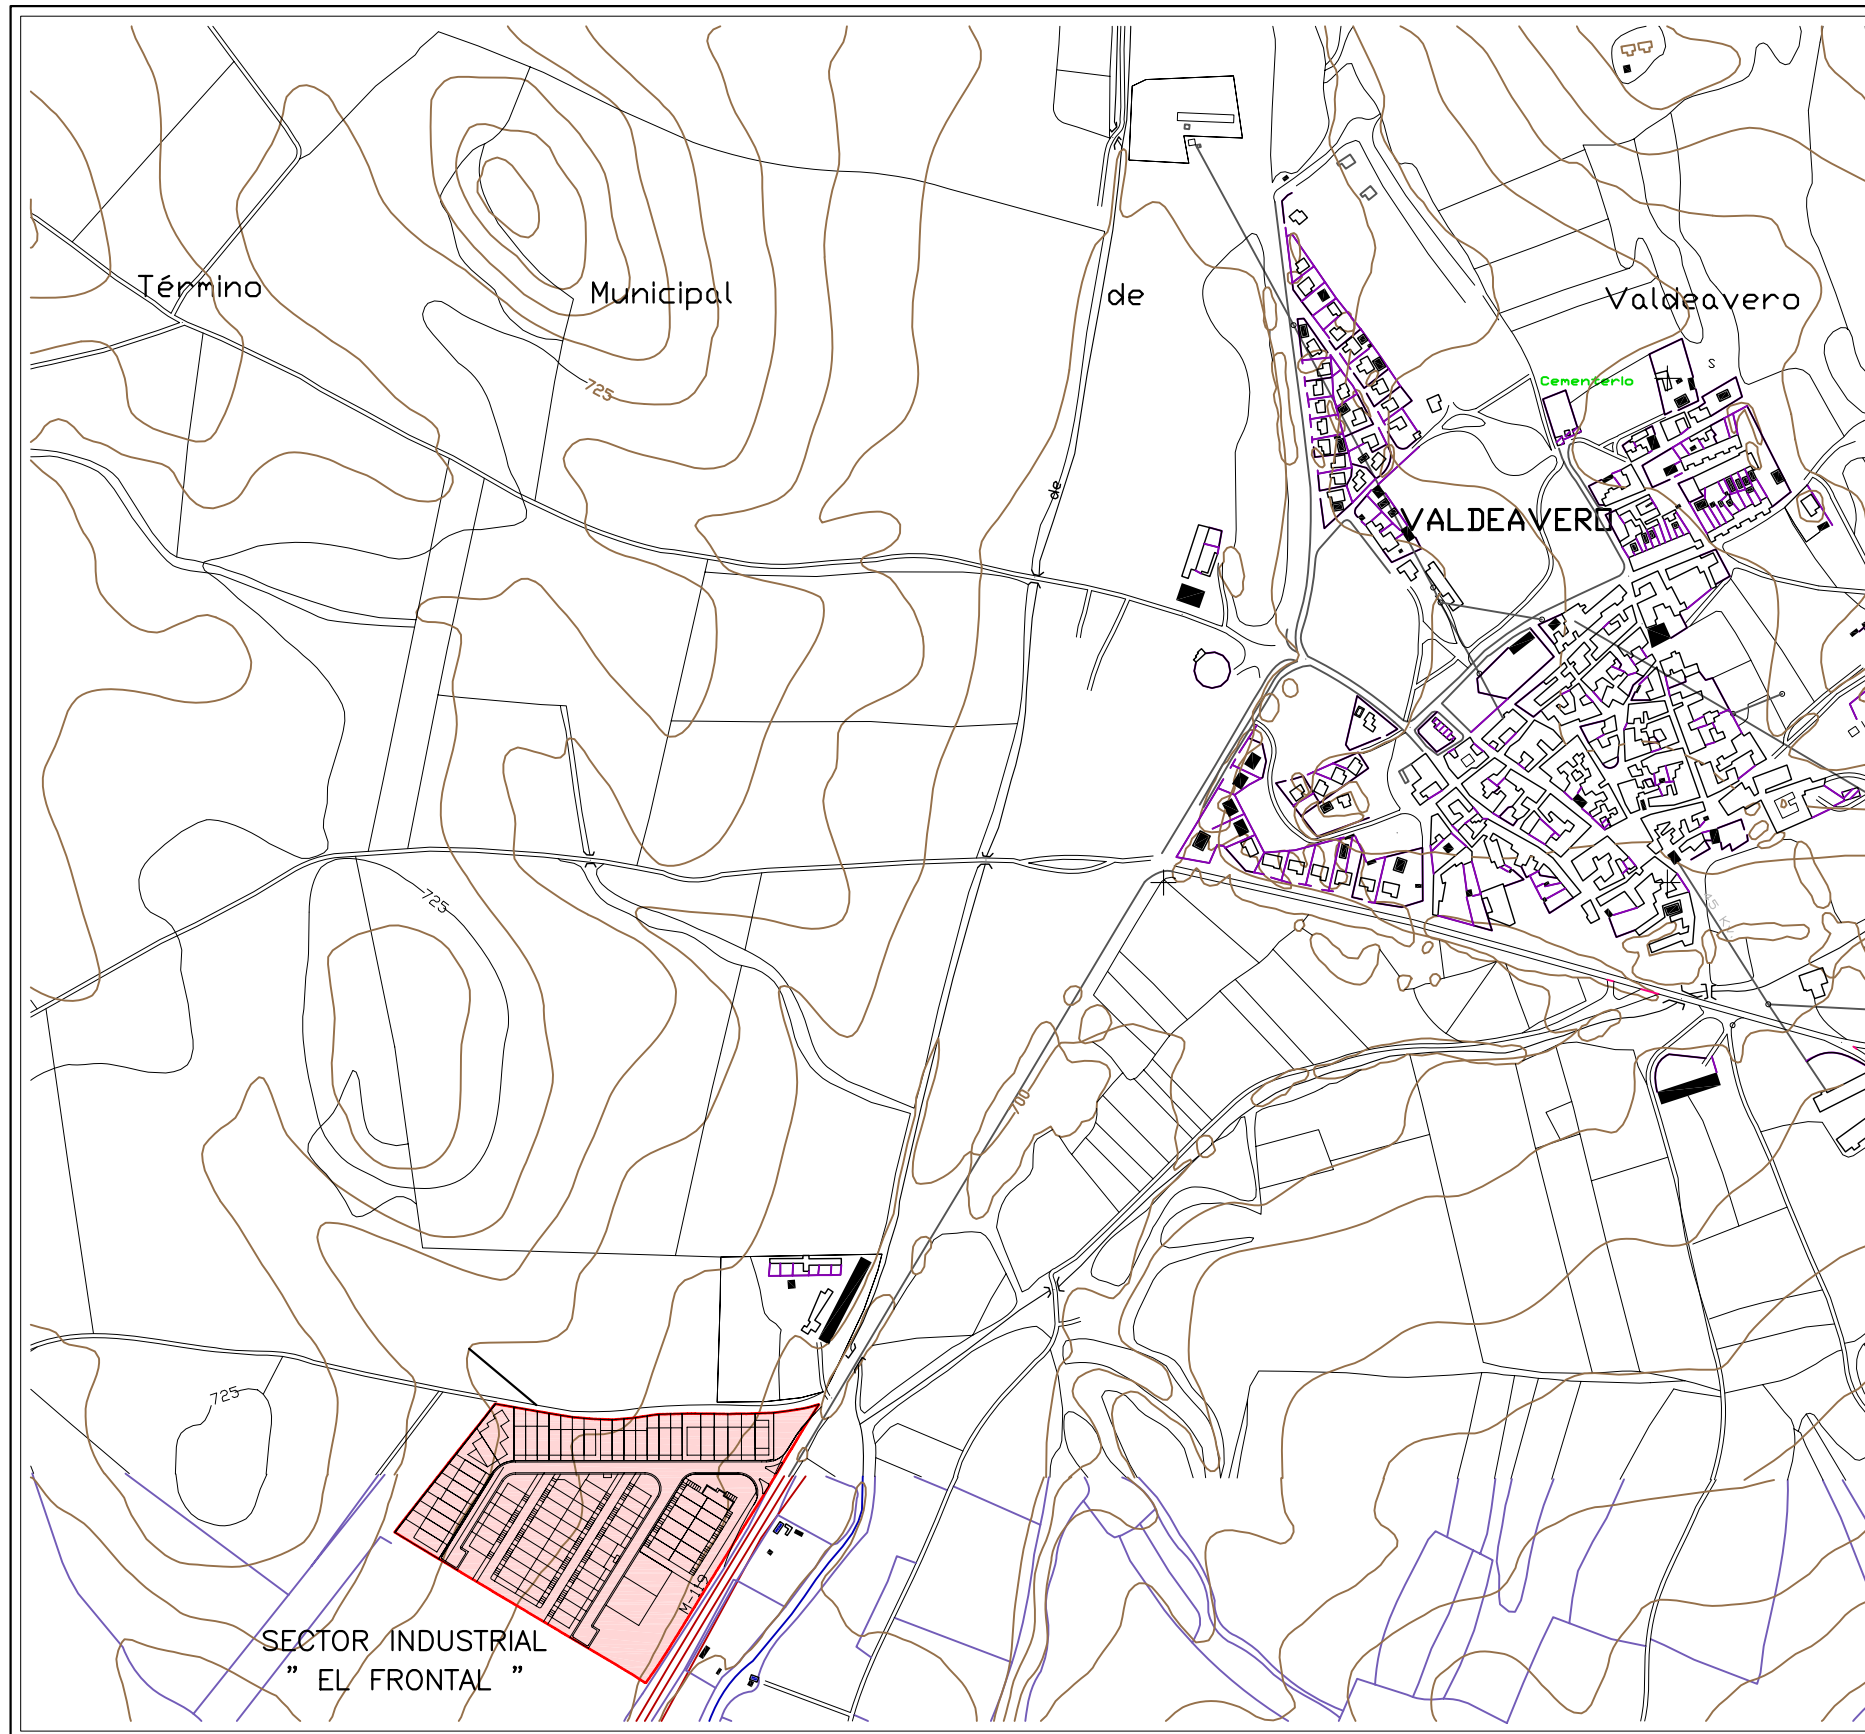

POLÍGONO INDUSTRIAL
"EL FRONTAL"
Valdeavero, Madrid.

NAVE 3.05

PLANOS:

Situación

- Emplazamiento
- Planta de Distribución
- Cotas y Superficies
- Alzados

FECHA:
MARZO DE 2012

ESCALA:
1:1500

AVANCE URBANO
Promoción Inmobiliaria

NAVE 3.05

PLANOS:

- Situación
- Emplazamiento**
- Planta de Distribución
- Cotas y Superficies
- Alzados

FECHA:
MARZO DE 2012
ESCALA:
1:1500

C/ SEVERO OCHOA

NAVE 3.05

PLANOS:

- Situación
- Emplazamiento
- Planta de Distribución**
- Cotas y Superficies
- Alzados

FECHA:
MARZO DE 2012

ESCALA:
1:400

AVANCE URBANO
Promoción Inmobiliaria

NAVE 3.05

PLANOS:

- Situación
- Emplazamiento
- Planta de Distribución
- Cotas y Superficies**
- Alzados

FECHA:
MARZO DE 2012

ESCALA:
1:100

AVANCE URBANO
Promoción Inmobiliaria

NAVE 3.05

PLANOS:

- Situación
- Emplazamiento
- Planta de Distribución
- Cotas y Superficies
- Alzado y Sección**

FECHA:
MARZO DE 2012
ESCALA:
1:150