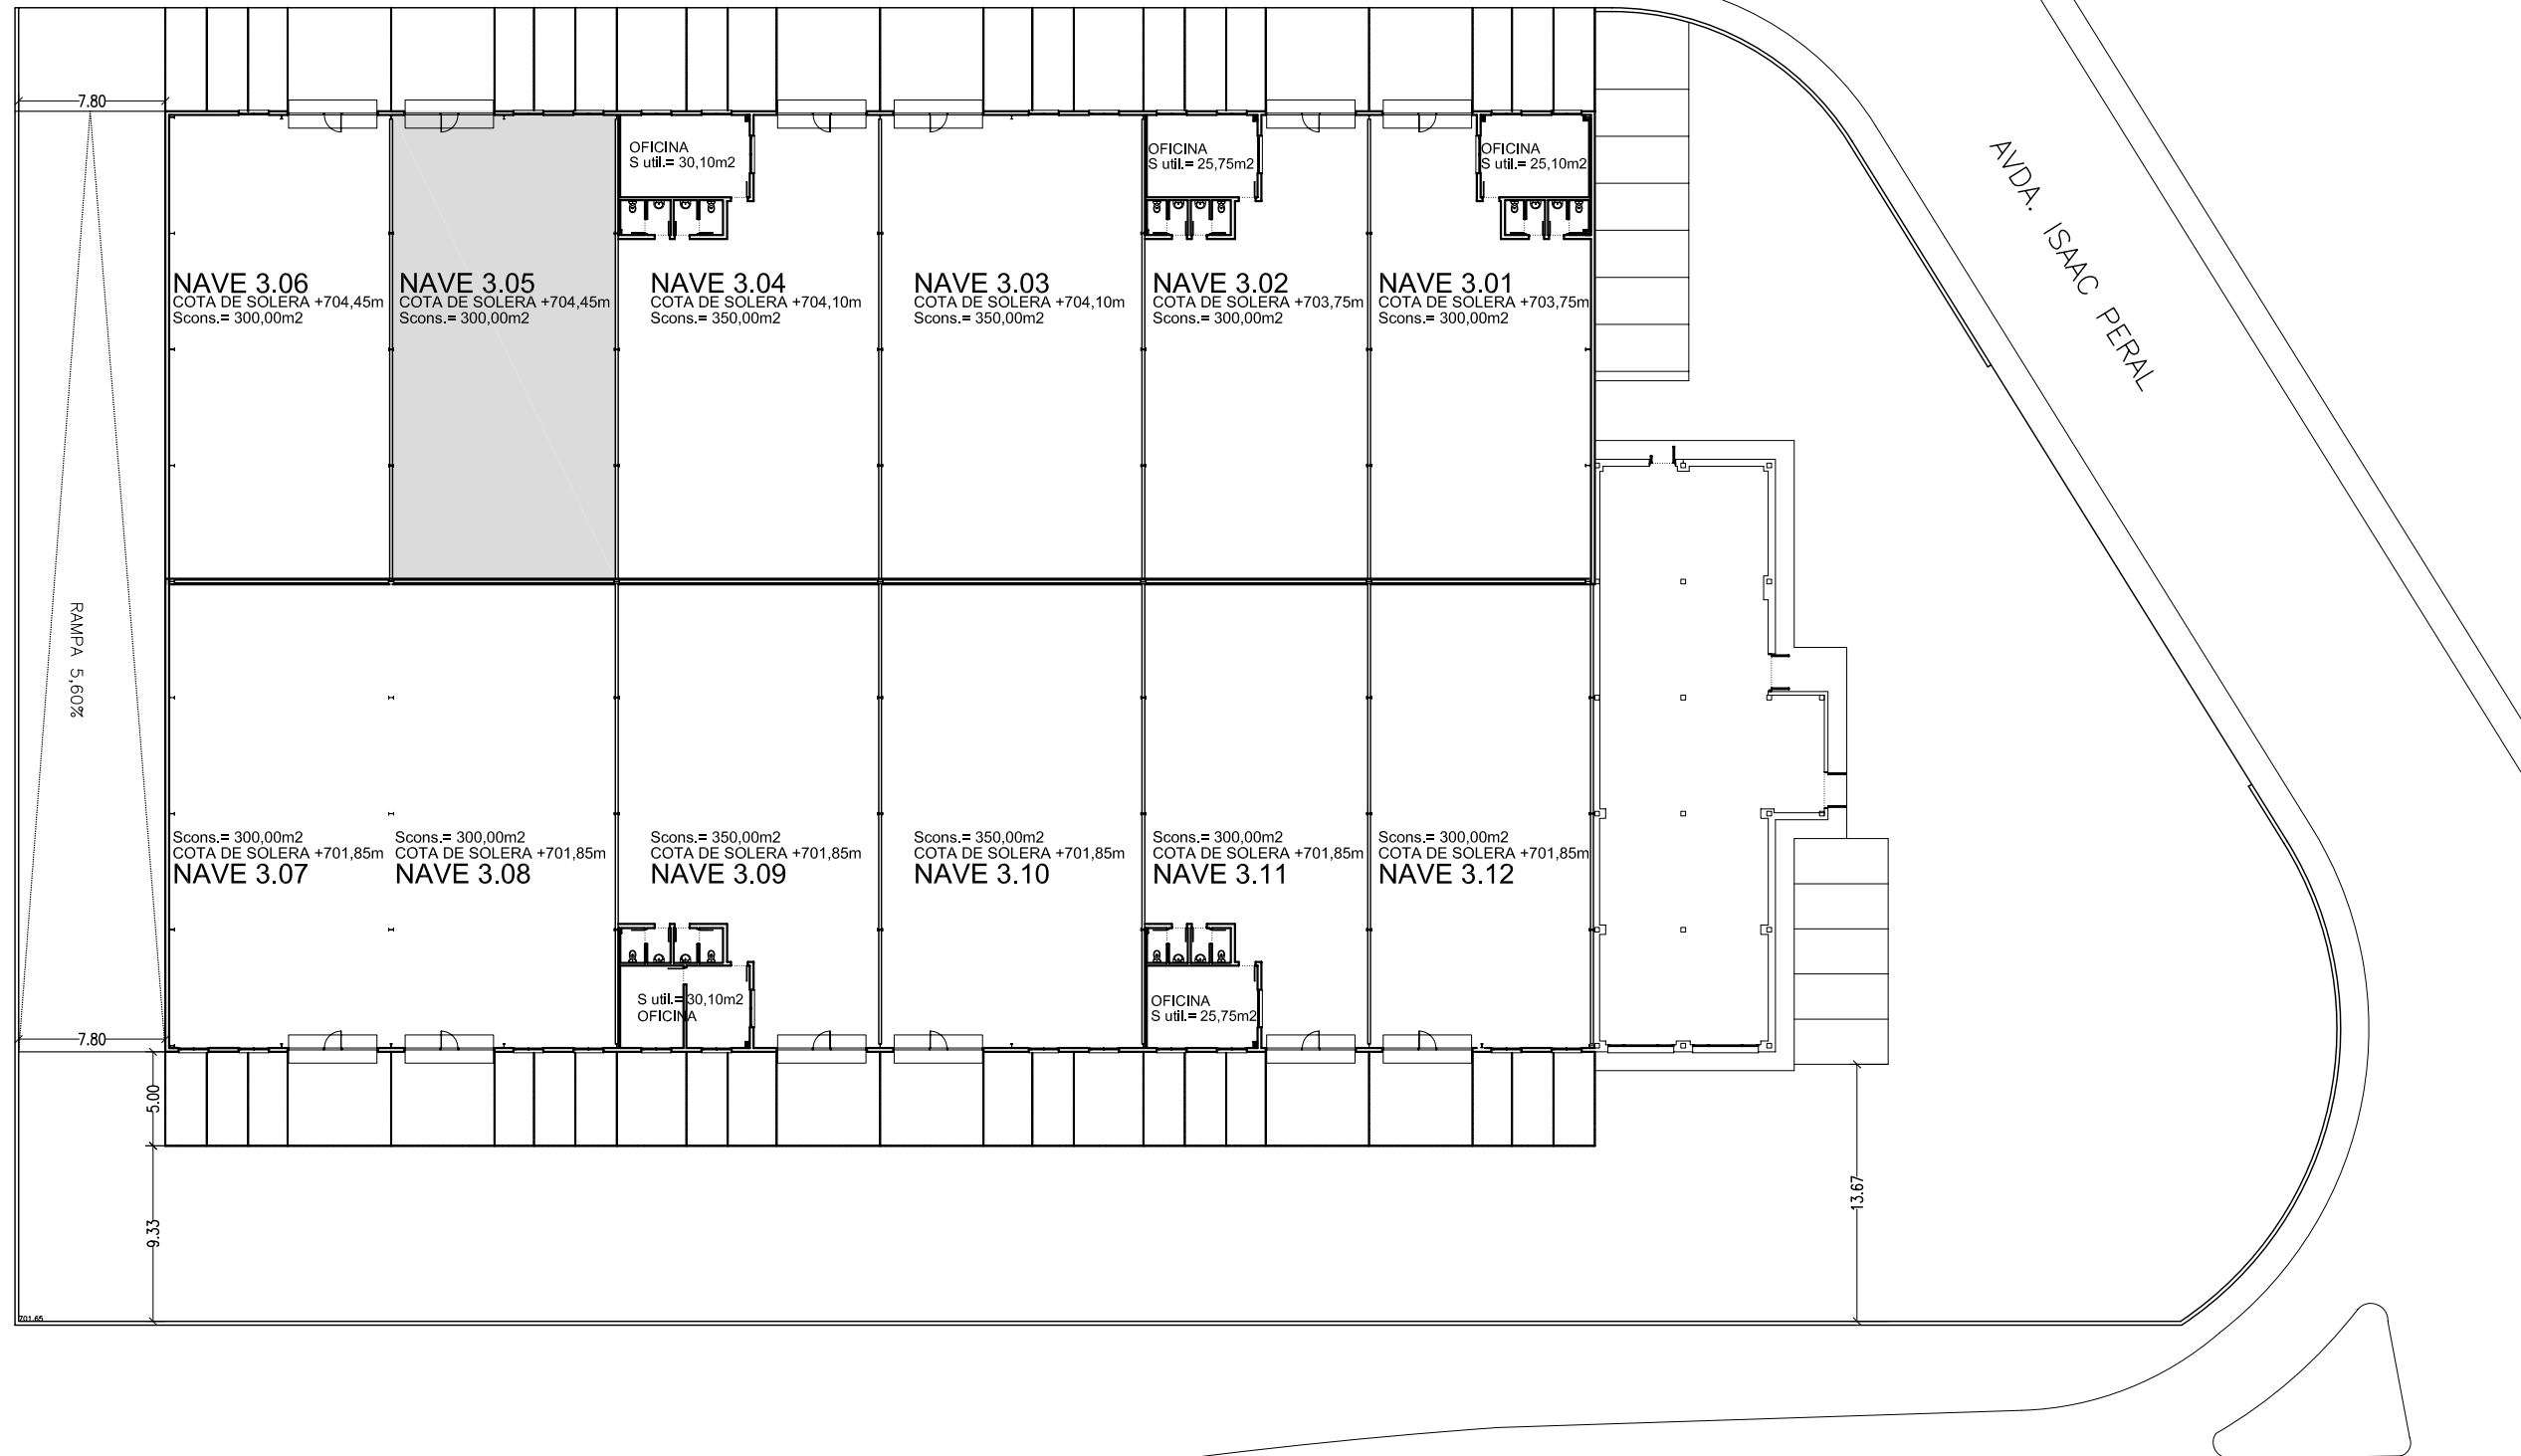

POLÍGONO INDUSTRIAL
"EL FRONTAL"
Valdeavero, Madrid.

NAVE 3.05

PLANOS:

Situación

- Emplazamiento
- Planta de Distribución
- Cotas y Superficies
- Alzados

FECHA:
MARZO DE 2012

ESCALA:
1:1500

AVANCE URBANO
Promoción Inmobiliaria

NAVE 3.05

PLANOS:

- Situación
- Emplazamiento**
- Planta de Distribución
- Cotas y Superficies
- Alzados

FECHA:
MARZO DE 2012
ESCALA:
1:1500

C/ SEVERO OCHOA

NAVE 3.05

PLANOS:

- Situación
- Emplazamiento
- Planta de Distribución**
- Cotas y Superficies
- Alzados

FECHA:
MARZO DE 2012

ESCALA:
1:400

AVANCE URBANO
Promoción Inmobiliaria

NAVE 3.05

PLANOS:

- Situación
- Emplazamiento
- Planta de Distribución
- Cotas y Superficies**
- Alzados

FECHA:
MARZO DE 2012

ESCALA:
1:100

AVANCE URBANO
Promoción Inmobiliaria

NAVE 3.05

PLANOS:

- Situación
- Emplazamiento
- Planta de Distribución
- Cotas y Superficies
- Alzado y Sección**

FECHA:
MARZO DE 2012
ESCALA:
1:150